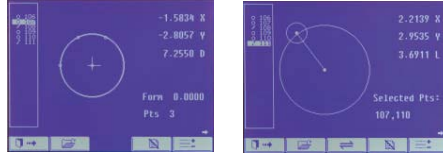

## ISP-A7000E dijital okuyucu

- dokunmatik tuşlar
- USB bilgi çıkışı, EXCEL ile ve CAD ile
- doğrudan şema görüntülenir

CD yazılım (dahil, sadece ISP-A7000E için)

## OPSİYONEL AKSESUAR

lens

kelepçe ile V-blok

döner tabla

demo örneği (döner tabla gerekir)

mengene

yazıcı (sadece ISP-A7000E için)

300mm kalibrasyon skalası (50mm kalibrasyon skalası ile büyütme doğruluğu kontrol edilir ya da ölçüm hassasiyeti kalibre edilir)