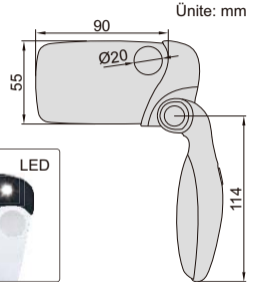

# AYDINLATMALI BÜYÜTEÇ

- İki büyütme
- LED aydınlatma
- 2xAAA pil ile çalışır (dahil)
- Reçine lens

katlanır tutma kolu

7518-26

Kod	Büyütme	Lens boyutu
7518-26	2X/6X	90x55mm