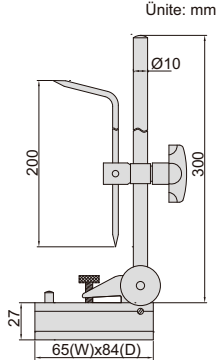

MİHENGİR TİP ÇIZECEK

- Silindir için kanallı taban
- Pleyt kenarına kurulum için iki adet pin

Kod

6990-300A

6990-300A