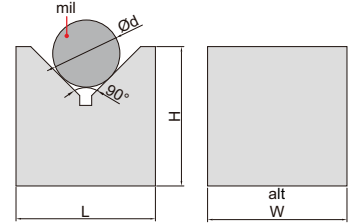

## GRANİT V-BLOK SETİ

6897-1

- Set başına iki blok

Kod	Boyut (LxWxH)	Mil aralığı (Ød)	V kanalın alta olan paralelliğ	Eşleşmiş parçaların yükseklik farkı
6897-1	70x50x70mm	6-75mm	4µm	5µm
6897-2	100x50x70mm	6-99mm	4µm	5µm