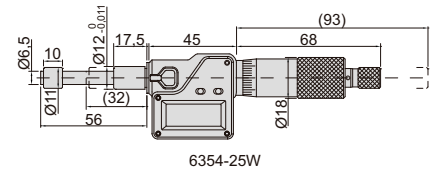

- Hassasiyet 0,001mm/0,00005"
- IP65 toza/suya dayanıklı
- Tuşlar: aç/kapa, ayar, mm/inç, ABS/INC
- Bilgi çıkışı
- LR44 pil, otomatik kapanma
- Cırcırlı
- Opsiyonel aksesuar: bilgi çıkışı kablosu (kod 7306-30A, 7302-SPC6, 7305-SPC3A, 7305-B01)

6353-25W

6353-25

6353-25WS

6354-25W

Ünite: mm

Dönen mil

Kod	Ölçüm aralığı	Gövde	Mil ucu	Doğruluk
6353-25	0-25mm/0-1"	kelepçeli	düz (karbür)	±2µm
6353-25W	0-25mm/0-1"	düz	düz (karbür)	±2µm
6353-25S	0-25mm/0-1"	kelepçeli	küresel (SR5)	±2µm
6353-25WS	0-25mm/0-1"	düz	küresel (SR5)	±2µm
6353-50W	0-50mm/0-2"	düz	düz (karbür)	±4µm

6353-50W

Sabit mil

Kod	Ölçüm aralığı	Gövde	Mil ucu	Doğruluk
6354-25W	0-25mm/0-1"	düz	düz	±2µm