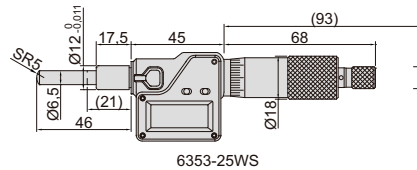

- Hassasiyet 0,001mm/0,00005"
- IP65 toza/suya dayanıklı
- Tuşlar: aç/kapa, ayar, mm/inç, ABS/INC
- Bilgi çıkışı
- LR44 pil, otomatik kapanma
- Cırcırlı
- Opsiyonel aksesuar: bilgi çıkışı kablosu (kod 7306-30A, 7302-SPC6, 7305-SPC3A, 7305-B01)

6353-25W

6353-25

6353-25WS

6354-25W

Ünite: mm

Dönen mil

Kod	Ölçüm aralığı	Gövde	Mil ucu	Doğruluk
6353-25	0-25mm/0-1"	kelepçeli	düz (karbür)	±2µm
6353-25W	0-25mm/0-1"	düz	düz (karbür)	±2µm
6353-25S	0-25mm/0-1"	kelepçeli	küresel (SR5)	±2µm
6353-25WS	0-25mm/0-1"	düz	küresel (SR5)	±2µm
6353-50W	0-50mm/0-2"	düz	düz (karbür)	±4µm

6353-50W

Sabit mil

Kod	Ölçüm aralığı	Gövde	Mil ucu	Doğruluk
6354-25W	0-25mm/0-1"	düz	düz	±2µm