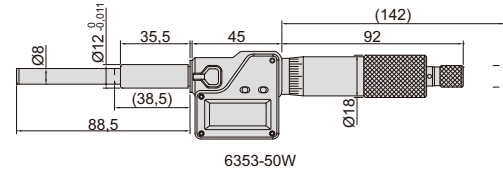

6353-25W

6353-25

6353-25WS

6354-25W

Ünite: mm

Dönen mil

Kod	Ölçüm aralığı	Gövde	Mil ucu	Doğruluk
6353-25	0-25mm/0-1"	kelepçeli	düz (karbür)	±2µm
6353-25W	0-25mm/0-1"	düz	düz (karbür)	±2µm
6353-25S	0-25mm/0-1"	kelepçeli	küresel (SR5)	±2µm
6353-25WS	0-25mm/0-1"	düz	küresel (SR5)	±2µm
6353-50W	0-50mm/0-2"	düz	düz (karbür)	±4µm

6353-50W

Sabit mil

Kod	Ölçüm aralığı	Gövde	Mil ucu	Doğruluk
6354-25W	0-25mm/0-1"	düz	düz	±2µm