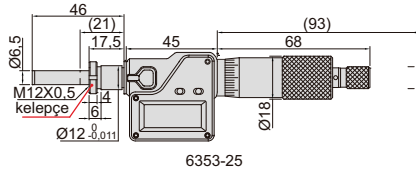

- Hassasiyet 0,001mm/0,00005"
- IP65 toza/suya dayanıklı
- Tuşlar: aç/kapa, ayar, mm/inç, ABS/INC
- Bilgi çıkışı
- LR44 pil, otomatik kapanma
- Cırcırlı
- Opsiyonel aksesuar: bilgi çıkışı kablosu (kod 7306-30A, 7302-SPC6, 7305-SPC3A, 7305-B01)

6353-25W

6353-25

6353-25WS

6354-25W

Ünite: mm

Dönen mil

Kod	Ölçüm aralığı	Gövde	Mil ucu	Doğruluk
6353-25	0-25mm/0-1"	kelepçeli	düz (karbür)	±2µm
6353-25W	0-25mm/0-1"	düz	düz (karbür)	±2µm
6353-25S	0-25mm/0-1"	kelepçeli	küresel (SR5)	±2µm
6353-25WS	0-25mm/0-1"	düz	küresel (SR5)	±2µm
6353-50W	0-50mm/0-2"	düz	düz (karbür)	±4µm

6353-50W

Sabit mil

Kod	Ölçüm aralığı	Gövde	Mil ucu	Doğruluk
6354-25W	0-25mm/0-1"	düz	düz	±2µm