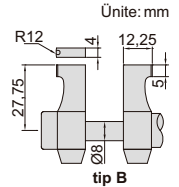

DİJİTAL İÇ ÇAP MİKROMETRESİ (EKONOMİK MODEL)

- Çözünürlük 0,001mm/0,00005"
- Tuşlar: aç/kapa, ayar, mm/inç, ABS/INC
- Bilgi çıkış
- LR44 pil, otomatik kapanma
- Cırcırlı
- Karbür ölçüm ağızları
- Opsiyonel aksesuar: bilgi çıkış kablosu (kod **7306-30A**, **7302-SPC6**, **7305-SPC3A**, **7305-B01**), sıfırlama mastarı (kod **6312**)

3520-30

Kod	Ölçüm aralığı	Tip	Sıfırlama mastarı	Doğruluk
3520-30	5-30mm/0,2-1,2"	A	5mm (dahil)	±5µm
3520-50	25-50mm/1-2"	B	25mm (dahil)	±6µm
3520-75	50-75mm/2-3"	B	50mm (opsiyonel)	±7µm
3520-100	75-100mm/3-4"	C	75mm (opsiyonel)	±8µm

Ünite: mm