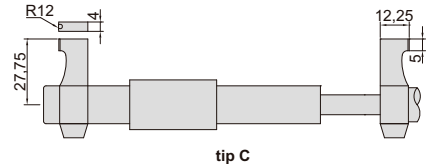

DİJİTAL İÇ ÇAP MİKROMETRESİ (EKONOMİK MODEL)

- Çözünürlük 0,001mm/0,00005"
- Tuşlar: aç/kapa, ayar, mm/inç, ABS/INC
- Bilgi çıkış
- LR44 pil, otomatik kapanma
- Cırcırlı
- Karbür ölçüm ağızları
- Opsiyonel aksesuar: bilgi çıkış kablosu (kod **7306-30A**, **7302-SPC6**, **7305-SPC3A**, **7305-B01**), sıfırlama mastarı (kod **6312**)

3520-30

Kod	Ölçüm aralığı	Tip	Sıfırlama mastarı	Doğruluk
3520-30	5-30mm/0,2-1,2"	A	5mm (dahil)	±5µm
3520-50	25-50mm/1-2"	B	25mm (dahil)	±6µm
3520-75	50-75mm/2-3"	B	50mm (opsiyonel)	±7µm
3520-100	75-100mm/3-4"	C	75mm (opsiyonel)	±8µm

Ünite: mm