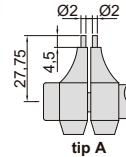

DİJİTAL İÇ ÇAP MİKROMETRESİ (EKONOMİK MODEL)

- Çözünürlük 0,001mm/0,00005"
- Tuşlar: aç/kapa, ayar, mm/inç, ABS/INC
- Bilgi çıkış
- LR44 pil, otomatik kapanma
- Cırcırlı
- Karbür ölçüm ağızları
- Opsiyonel aksesuar: bilgi çıkış kablosu (kod **7306-30A**, **7302-SPC6**, **7305-SPC3A**, **7305-B01**), sıfırlama mastarı (kod **6312**)

3520-30

Kod	Ölçüm aralığı	Tip	Sıfırlama mastarı	Doğruluk
3520-30	5-30mm/0,2-1,2"	A	5mm (dahil)	±5µm
3520-50	25-50mm/1-2"	B	25mm (dahil)	±6µm
3520-75	50-75mm/2-3"	B	50mm (opsiyonel)	±7µm
3520-100	75-100mm/3-4"	C	75mm (opsiyonel)	±8µm

Ünite: mm