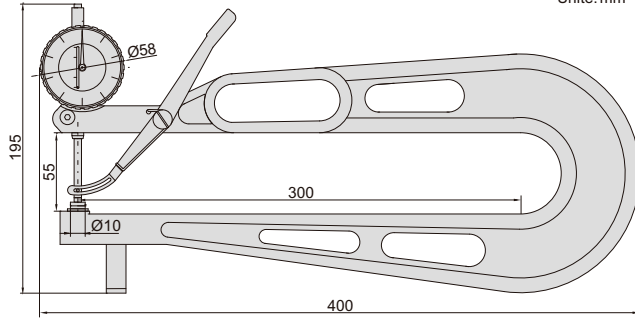

KALINLIK KOMPARATÖRÜ

INSIZE PLUS
ALMAN MALI

2875-30

Kod	Ölçüm aralığı	Hassasiyet	Doğruluk
2875-30	0-30mm	0,1mm	±0,05mm