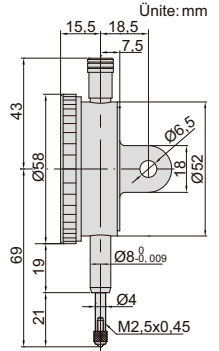

2830-1

DARBEE
DAYANIKLI

KIYMETLİ
TAŞ YATAKLI

**KALİBRASYON
SERTİFİKASI**
NIST ONAYLI

Kod	Ölçüm aralığı	Hassasiyet	Doğruluk	Histerezi	Aralık	Saat okuma	Açıklama
2830-1 *	1mm	0,001mm	5µm	2µm	0,2mm	0-100-0	kulaklı kapak
2830-1F *	1mm	0,001mm	5µm	2µm	0,2mm	0-100-0	düz kapak