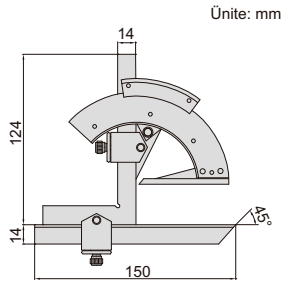

AÇI ÖLÇER

Ünite: mm

- Paslanmaz çelikten yapılmıştır
- Parlak krom kaplama skala

2374-320

Kod	Ölçüm aralığı	Hassasiyet	Doğruluk
2374-320	0 - 320°	2'	$\pm 2'$