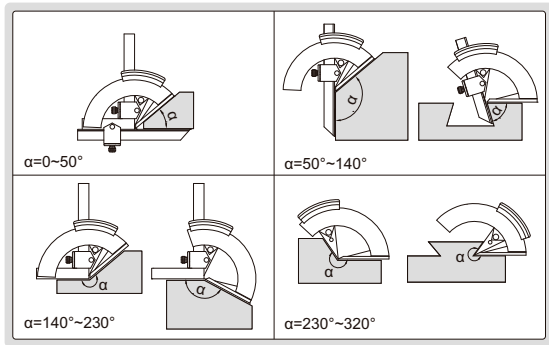

AÇI ÖLÇER

Ünite: mm

- Paslanmaz çelikten yapılmıştır
- Parlak krom kaplama skala

2374-320

Kod	Ölçüm aralığı	Hassasiyet	Doğruluk
2374-320	0 - 320°	2'	$\pm 2'$