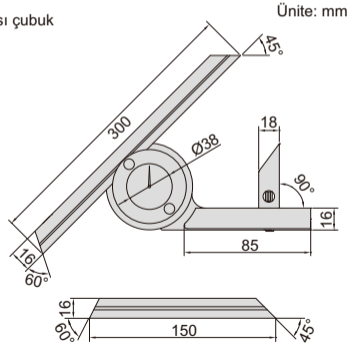

AÇI ÖLÇER SAATİ

mihengirler için kelepçe (opsiyonel)

- Paslanmaz çelikten yapılmıştır
- Opsiyonel aksesuar: kelepçe (kod **2372-CLAMP**), **1156**, **1351** ve **1250** mihengirlere uygundur

Kod	Ölçüm aralığı	Hassasiyet	Doğruluk
2373-360	0 - 360°	5'	±5'