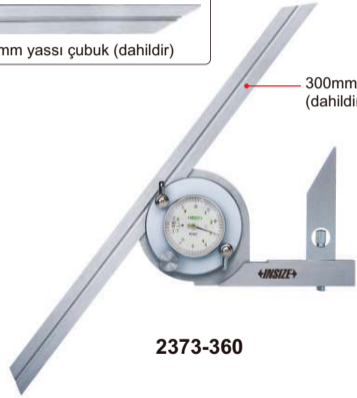

AÇI ÖLÇER SAATİ

mihengirler için kelepçe (opsiyonel)

- Paslanmaz çelikten yapılmıştır
- Opsiyonel aksesuar: kelepçe (kod **2372-CLAMP**), **1156**, **1351** ve **1250** mihengirlere uygundur

Kod	Ölçüm aralığı	Hassasiyet	Doğruluk
2373-360	0 - 360°	5'	±5'