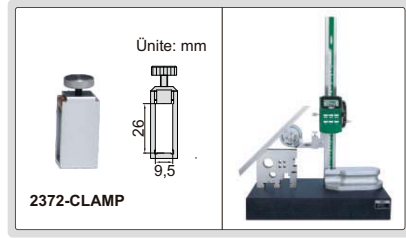

UNİVERSAL AÇI ÖLÇER

150mm yassı çubuk (dahildir)

300mm yassı çubuk (dahildir)

Ünite: mm

2372-360

mihengirler için kelepçe (opsiyonel)

2372-CLAMP

- Paralaksız okuma
- Paslanmaz çelikten yapılmıştır
- Opsiyonel aksesuar: kelepçe (kod **2372-CLAMP**), **1156**, **1351** ve **1250** mihengirlere uygundur

Kod	Ölçüm aralığı	Hassasiyet	Doğruluk
2372-360	0 - 360°	5'	±5'