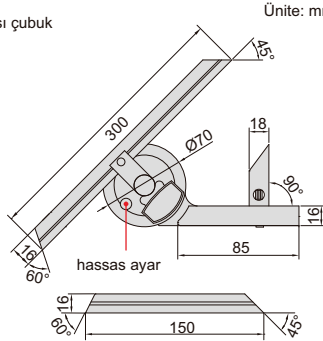

UNİVERSAL AÇI ÖLÇER

150mm yassı çubuk (dahildir)

300mm yassı çubuk (dahildir)

Ünite: mm

2372-360

mihengirler için kelepçe (opsiyonel)

2372-CLAMP

- Paralaksız okuma
- Paslanmaz çelikten yapılmıştır
- Opsiyonel aksesuar: kelepçe (kod **2372-CLAMP**), **1156**, **1351** ve **1250** mihengirlere uygundur

Kod	Ölçüm aralığı	Hassasiyet	Doğruluk
2372-360	0 - 360°	5'	±5'