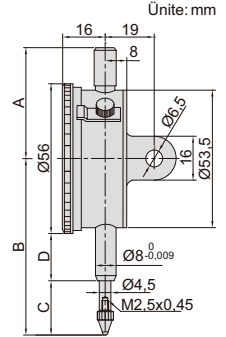

HASSASİYETLİ KOMPARATÖR SAATI

- Hassasiyet: 0,001 mm
- Kıymetli taş yataklı
- Limit uçları ve çerçeve kelepçesi ile tedarik edilir
- Opsiyonel aksesuar: arka kapaklar (sayfa 94-95), temas uçları (sayfa 92-93)

2313-1A

(mm)

Kod	Ölçüm aralığı	Doğruluk	Histerezi	Aralık	Saat okuma	Açıklama	A	B	C	D
2313-1FA*	1mm	5µm	2µm	0,2mm	0-100-0	düz kapak	45	62,5	19,5	15
2313-2FA*	2mm	8µm	2,5µm	0,2mm	0-100-0	düz kapak	45	62,5	19,5	15
2313-1A*	1mm	5µm	2µm	0,2mm	0-100-0	lug back	45	62,5	19,5	15
2313-2A*	2mm	8µm	2,5µm	0,2mm	0-100-0	lug back	45	62,5	19,5	15