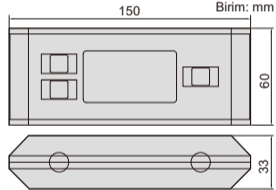

DİJİTAL TERAZİ VE AÇI ÖLÇER

- ▶ IP54 suya/toza karşı koruma
- ▶ Alüminyum çerçeve,
- ▶ Mil üstü kullanım için V-kanallı manyetik taban
- ▶ Yere olan açı kalıcı olarak ayarlanmıştır, pil değişiminde sıfırlama gerekmemektedir
- ▶ Tuşlar: AÇ/KAPA, mutlak ve sayarak artarak ölçme, BEKLET, ünite(mm/m, %, °)
- ▶ İki AAA pil, otomatik kapanma

2179-360

IP54
SUYA/TOZA KARŞI KORUMA

**ABSOLUTE
LEVEL**

BACKLIGHT

**BUZZER ALARM
AT 0° AND 90°**

Kod	Ölçüm aralığı	Çözünürlük	Doğruluk	Liste Fiyatı	Satış Fiyatı
2179-360	0-360° (90°x4)	0,05° (=0,873mm/m)	0°ve 90°: ±0,1°; diğerleri: ±0,2°	154,00 \$	134,00 \$