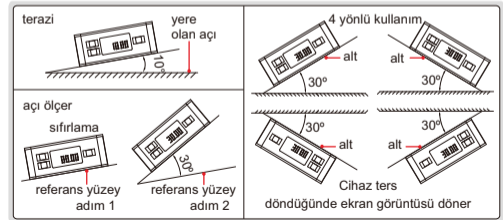

DİJİTAL TERAZİ VE AÇI ÖLÇER

- ▶ IP54 suya/toza karşı koruma
- ▶ Alüminyum çerçeve,
- ▶ Mil üstü kullanım için V-kanallı manyetik taban
- ▶ Yere olan açı kalıcı olarak ayarlanmıştır, pil değişiminde sıfırlama gerekmemektedir
- ▶ Tuşlar: AÇ/KAPA, mutlak ve sayarak artarak ölçme, BEKLET, ünite(mm/m, %, °)
- ▶ İki AAA pil, otomatik kapanma

2179-360

IP54
SUYA/TOZA KARŞI KORUMA

**ABSOLUTE
LEVEL**

BACKLIGHT

**BUZZER ALARM
AT 0° AND 90°**

Kod	Ölçüm aralığı	Çözünürlük	Doğruluk	Liste Fiyatı	Satış Fiyatı
2179-360	0-360° (90°x4)	0,05° (=0,873mm/m)	0°ve 90°: ±0,1°; diğerleri: ±0,2°	154,00 \$	134,00 \$