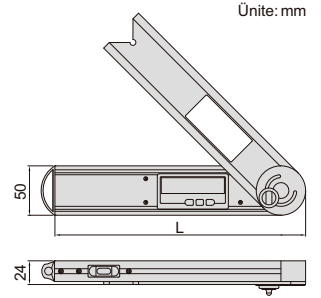

DİJİTAL AÇI ÖLÇER

2171-250

- Tuşlar: aç/kapa, sabitle (değer sabitleme), sıfırla, ABS (mutlak ve sayarak artarak ölçüm)
- Farklı ölçümler için kilitleme vidası 4 yerden sıkılır
ölçüm aralıkları: $0^{\circ}\sim 225^{\circ}$, $-225^{\circ}\sim 0^{\circ}$, $-45^{\circ}\sim 180^{\circ}$, $-180^{\circ}\sim 45^{\circ}$
- 360° ölçüm aralığı için kilitleme vidası çıkarılır
- Terazi kapsülü ile
- PİL CR2032
- Otomatik kapanma

Kod	Boyut (L)	Ölçüm aralığı	Çözünürlük	Doğruluk
2171-250	250mm	$0-360^{\circ}$	$0,05^{\circ}$	$\pm 0,15^{\circ}$