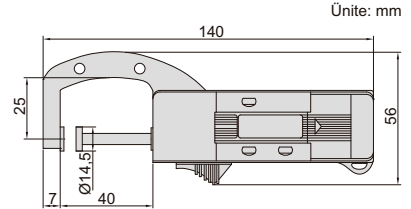

DİJİTAL KALINLIK KOMPARATÖRÜ

DİKKAT: BİLGİ
ÇIKIŞI YOK

2167-25

Kod	Ölçüm aralığı	Çözünürlük	Doğruluk
2167-25	0-25mm/0-1"	0,01mm/0,0005"	±0,03mm