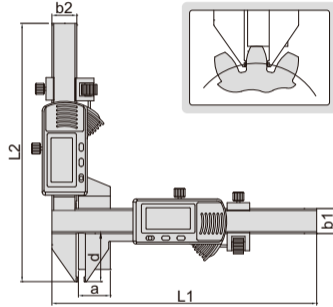

DİJİTAL MODÜL KUMPASI

DİKKAT: DATA ÇIKIŞI YOKTUR

- Hassasiyet: 0,01mm/0,0005"
- Karbür ağızlı
- Tuşlar: aç/kapa, sıfırla, mm/inç
- Otomatik kapanma ve dijital üniteyi hareket ettirerek açma,
- CR2032 Lityum Pil
- Paslanmaz çelikten yapılmıştır

(mm)

Kod	Ölçüm aralığı	Doğruluk	L1	L2	a	b1	b2	d
1181-M25A	M1-25mm	±0,04mm	170	165,5	21	16	16	30,5
1181-M50A	M5-50mm	±0,04mm	220	190	50,5	16	16	55

1181-M25A