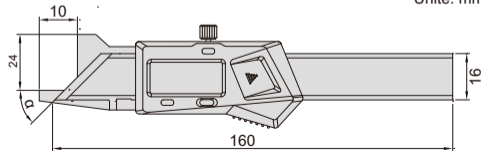

# DİJİTAL PAH ÖLÇÜM KUMPASI

- 30°/45°/60° pah ölçer
- Çözünürlük: 0,01mm/0,0005"
- Tuşlar: aç/kapa; ayar; mm/inch; ön ayar (+; -)
- Otomatik kapatma; dijital üniteyi hareket ettirerek açma
- CR2032 Pil
- Bilgi çıkışı
- Paslanmaz çelikten yapılmıştır
- Opsiyonel aksesuar: bilgi çıkış kablosu (kod 7306-20, 7302-SPC5A/SPC5B, 7305-SPC2A, 7305-A01/A02)

Kod	Ölçüm aralığı	Doğruluk	Pah ( $\alpha$ )
1180-6	0-10mm/0-0,39"	$\pm 0,06$ mm	45°
1180-63	0-10mm/0-0,39"	$\pm 0,06$ mm	30°
1180-66	0-10mm/0-0,39"	$\pm 0,06$ mm	60°

1180-6

Ünite: mm

BILGI  
ÇIKIŞI