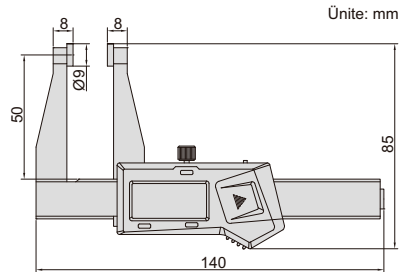

DİJİTAL KALINLIK KOMPARATÖRÜ

BİLGİ
ÇIKIŞI

- Tuşlar: aç/kapa, sıfırla, mm/inc
- Otomatik kapatma, açmak için dijital ünite hareket ettirilir
- CR2032 Pil
- Bilgi çıkışı
- Paslanmaz çelikten yapılmıştır
- Opsiyonel aksesuar: bilgi çıkış kablosu
(kod 7306-20, 7302-SPC5A/SPC5B,
7305-SPC2A, 7305-A01/A02)

1163-50A

Kod	Ölçüm aralığı	Çözünürlük	Doğruluk
1163-50A	0-50mm/0-2"	0,01mm/0,0005"	±0,03mm