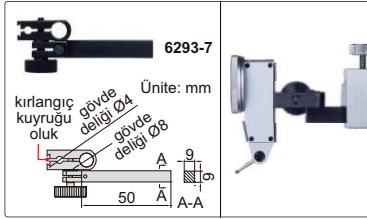

# MAKARALI DİJİTAL MİHENGİR

BİLGİ  
ÇIKIŞI

salgı saati tutucusu (opsiyonel)

- Çözünürlük: 0,01mm/0,0005"
- Tuşlar: aç/kapa, sıfırla, mm/inç, ön ayar (+, -), bekle
- Otomatik kapatma, dijital göstergenin hareket ettirilmesi ile açılır
- Karbür uçlu çizici
- Paslanmaz çelikten yapılmıştır
- CR2032 Lityum Pil, bilgi çıkışı
- Kılıf ile tedarik edilir
- Opsiyonel aksesuar: bilgi çıkış kablosu (kod 7306-20, 7302-SPC5A/SPC5B, 7305-SPC2A, 7305-A01/A02), salgı saat tutucu (kod 6293-6), açıölçer için kelepçe (kod 2372-CLAMP)

kılıf (dahil)

açı ölçer için kelepçe (opsiyonel)

1156-300

ön

kenar

1156-1000

Kod	Ölçüm aralığı	Doğruluk	L	W	H	a	b	c	h
1156-300	0-300mm/0-12"	±0,03mm	515mm	180mm	55mm	80mm	30mm	35mm	9mm
1156-600	0-600mm/0-24"	±0,05mm	815mm	180mm	55mm	80mm	30mm	35mm	9mm
1156-1000	0-1000mm/0-40"	±0,07mm	1220mm	265mm	70mm	92mm	48mm	40mm	12mm