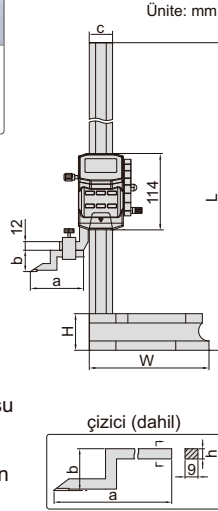

# MAKARALI DİJİTAL MİHENGİR

BİLGİ  
ÇIKIŞI

salgı saati tutucusu (opsiyonel)

- Çözünürlük: 0,01mm/0,0005"
- Tuşlar: aç/kapa, sıfırla, mm/inç, ön ayar (+, -), bekle
- Otomatik kapatma, dijital göstergenin hareket ettirilmesi ile açılır
- Karbür uçlu çizici
- Paslanmaz çelikten yapılmıştır
- CR2032 Lityum Pil, bilgi çıkışı
- Kılıf ile tedarik edilir
- Opsiyonel aksesuar: bilgi çıkış kablosu (kod 7306-20, 7302-SPC5A/SPC5B, 7305-SPC2A, 7305-A01/A02), salgı saat tutucu (kod 6293-6), açıölçer için kelepçe (kod 2372-CLAMP)

kılıf (dahil)

açı ölçer için kelepçe (opsiyonel)

1156-300

ön

kenar

1156-1000

Kod	Ölçüm aralığı	Doğruluk	L	W	H	a	b	c	h
1156-300	0-300mm/0-12"	±0,03mm	515mm	180mm	55mm	80mm	30mm	35mm	9mm
1156-600	0-600mm/0-24"	±0,05mm	815mm	180mm	55mm	80mm	30mm	35mm	9mm
1156-1000	0-1000mm/0-40"	±0,07mm	1220mm	265mm	70mm	92mm	48mm	40mm	12mm