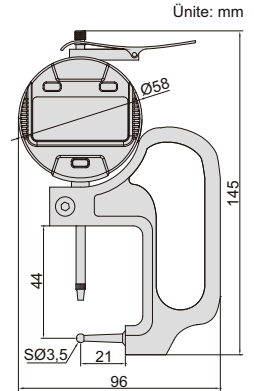

# DİJİTAL BORU KALINLIĞI KOMPARATÖRÜ

BİLGİ  
ÇIKIŞI

- Tuşlar: aç/kapa, sıfırla, mm/inç
- CR2032 pil, otomatik kapanma
- Bilgi çıkışı
- Opsiyonel aksesuar: bilgi çıkış kablosu  
(kod 7306-40, 7302-SPC3A, 7305-SPC1A, 7305-C01)

2876-10

Ünite: mm

Kod	Ölçüm aralığı	Çözünürlük	Doğruluk
2876-10	0-10mm/0-0,4"	0,01mm/0,0005"	±0,02mm