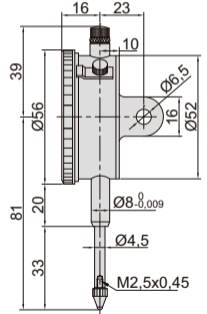

Ünite: mm

2302-25

karton kutu

KOMPARATÖR SAATİ (PROMOSYON MODEL)

- Limit uçları ve çerçeve kelepçesi ile tedarik edilir
- Karton kutudadır
- Opsiyonel aksesuar: arka kapaklar (sayfa 94-95), temas uçları (sayfa 92-93)

Kod	Ölçüm aralığı	Hassasiyet	Doğruluk	Histerezi	Aralık	Saat okuma	Açıklama
2302-25F *	25mm	0,01mm	35µm	7µm	1mm	0-100	düz kapak
2302-25 *	25mm	0,01mm	35µm	7µm	1mm	0-100	yedek düz arkalı kulaklı kapak

* Üretici kalibrasyon sertifikası ile tedarik edilir