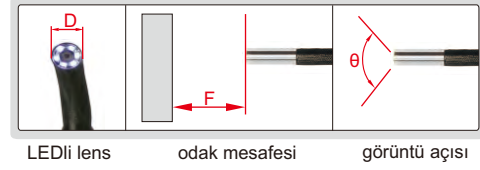

YÜKSEK TANIMLI 360 ° DÖNÜŞ VİDYOSKOPLARI

TUNGSTEN TEL DOKUMA KABLO
KIRILMA VE AŞINMAYA DAYANIKLI

IP64
SU GEÇİRMEZ

lens kablosunun hızlı değişimi

VIDEO

LEDli lens

odak mesafesi

görüntü açısı

herhangi bir yönde bükülebilir

saat yönünde ve saatin ters yönünde 360 ° döndürülebilir

α içinde bükülme

ISV-MS726

ÖZELLİK

Kod	ISV-MS716	ISV-MS726	ISV-MS736	ISV-MS714	ISV-MS724	ISV-MS734
Lens	çap (D)	6.5mm			4mm	
	lens bükülme aralığı (α)	±160°			±120°	
	odak mesafesi (F)	15mm~∞			8~80mm	
	görüntüleme açısı (θ)	>120°				
	yansımaya	6 parçalı LED				
	piksel	0.92M				
	hassasiyet	1280x720				
	toza/suya karşı korumalı	IP64				
Kablo	bükülme kontrolü	manuel kumanda kolu				
	uzunluk	1m	1.5m	3m	1m	1.5m
Ana ünite	tip	tungsten tel dokuma kablo				
	işlev	fotoğraf ve video çekme				
	dosya formatı	resim: JPG, video: AVI				
	görüntü süreci	parlaklık, görüntü odaklama (1X, 1.5X, 2X, 2.5X, 3X)				
	hafıza	32G SD kart				
	çıkış	TV, USB, HDMI				
	ısı algılama	prob ısı ekranı				
	ekran rotasyonu	180°				
güç kaynağı	sarj edilebilir pil (4 saatlik çalışma için) AC/DC adaptörü (devamlı işler için)					
Ağırlık	600g	650g	800g	550g	600g	700g

STANDART TESLİMAT

Ana ünite	1 parça
Lensli kablo	1 parça
32G SD kart	1 parça
AC/DC adaptör	1 parça
Video çıktı kablosu	1 parça
USB kablo	1 parça

OPSİYONEL AKSESUAR

13,3" yüksek tanımlı ekrana bağlanır
(stand ve HDMI kablo ile)

ISV-MS-DS

13,3" yüksek tanımlı ekrana bağlanır
(stand ve HDMI kablo ile) (opsiyonel)