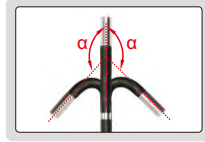

herhangi bir yönde bükülebilir

saat yönünde ve saatin ters yönünde 360 ° döndürülebilir

α içinde bükülme

ISV-MS726

ÖZELLİK

Kod	ISV-MS716	ISV-MS726	ISV-MS736	ISV-MS714	ISV-MS724	ISV-MS734
Lens	çap (D)	6.5mm			4mm	
	lens bükülme aralığı (α)	±160°			±120°	
	odak mesafesi (F)	15mm~∞			8~80mm	
	görüntüleme açısı (θ)	>120°				
	yansımaya	6 parçalı LED				
	piksel	0.92M				
	hassasiyet	1280x720				
	toza/suya karşı korumalı	IP64				
Kablo	bükülme kontrolü	manuel kumanda kolu				
	uzunluk	1m	1.5m	3m	1m	1.5m
Ana ünite	tip	tungsten tel dokuma kablo				
	işlev	fotoğraf ve video çekme				
	dosya formatı	resim: JPG, video: AVI				
	görüntü süreci	parlaklık, görüntü odaklama (1X, 1.5X, 2X, 2.5X, 3X)				
	hafıza	32G SD kart				
	çıkış	TV, USB, HDMI				
	ısı algılama	prob ısı ekranı				
	ekran rotasyonu	180°				
güç kaynağı	sarj edilebilir pil (4 saatlik çalışma için) AC/DC adaptörü (devamlı işler için)					
Ağırlık	600g	650g	800g	550g	600g	700g