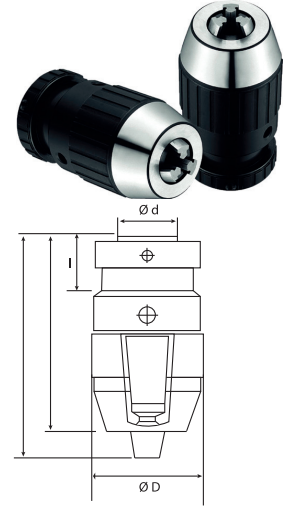

MANDRENLER VE ANAHTARLAR
KEYLESS CHUCKS AND KEYS

Elle Sıkma Mandren - Self-Tighten Chuck

Sipariş Kodu	Ölçü	D	d	L	Kapasite
PMN-1050610	0,5-6mm / B10	34	10,09	71,2	0,5-6 mm
PMN-1050812	0,5-8mm / B12	34	12,06	71,2	0,5-8 mm
PMN-1011012	1-10mm / B12	36	12,06	78	1-10 mm
PMN-1011316	1-13mm / B16	49	15,73	94,5	1-13 mm
PMN-1011616	1-16mm / B16	54	17,78	103	1-16 mm
PMN-1011618	1-16mm / B18	54	17,78	103	1-16 mm
PMN-1052022	5-20mm / B22	59	21,79	124,2	5-20 mm

Otomatik Kilitlemeli Mandren (Metal Gövde)

Keyless Chuck with Lock System (Metal Body)

Sipariş Kodu	Ölçü	D	d	Kapasite
PMN-2021320	2-13mm / 1/2-20UNF	43	75	2-13mm

Anahtarlı Mandren Ağır Tip

Key Type Chuck (Heavy Duty)

Sipariş Kodu	Ölçü	D	L	Kapasite
PMN-3011316	1-13mm / B16	53,2	67	1-13 mm
PMN-3031616	3-16mm / B16	53,2	86	3-16 mm
PMN-3031618	3-16mm / B18	53,2	86	3-16 mm
PMN-3011616	1-16mm / B16	59	94,3	1-16 mm
PMN-3011618	1-16mm / B18	59	94,3	1-16 mm
PMN-3052022	5-20mm / B22	74	126	5-20 mm
PMN-4502524	5-25mm / B24	93,3	146	5-25 mm

Mandren Anahtarı

Drill Chuck Key

Sipariş Kodu	Ölçü	D	L
PMN-MA13	13mm	6	56
PMN-MA16	16mm	6	80
PMN-MA20	20mm	6	110