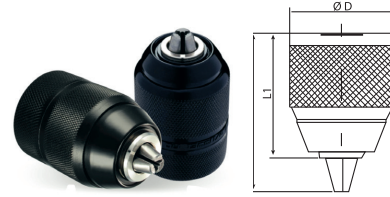

MANDRENLER VE ANAHTARLAR
KEYLESS CHUCKS AND KEYS

Elle Sıkma Mandren - Self-Tighten Chuck

Sipariş Kodu	Ölçü	D	d	L	Kapasite
PMN-1050610	0,5-6mm / B10	34	10,09	71,2	0,5-6 mm
PMN-1050812	0,5-8mm / B12	34	12,06	71,2	0,5-8 mm
PMN-1011012	1-10mm / B12	36	12,06	78	1-10 mm
PMN-1011316	1-13mm / B16	49	15,73	94,5	1-13 mm
PMN-1011616	1-16mm / B16	54	17,78	103	1-16 mm
PMN-1011618	1-16mm / B18	54	17,78	103	1-16 mm
PMN-1052022	5-20mm / B22	59	21,79	124,2	5-20 mm

Otomatik Kilitlemeli Mandren (Metal Gövde)

Keyless Chuck with Lock System (Metal Body)

Sipariş Kodu	Ölçü	D	d	Kapasite
PMN-2021320	2-13mm / 1/2-20UNF	43	75	2-13mm

Anahtarlı Mandren Ağır Tip

Key Type Chuck (Heavy Duty)