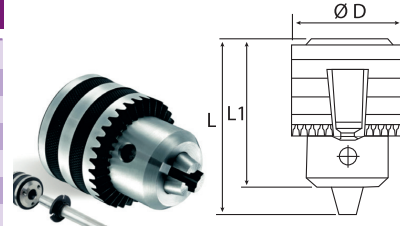

MANDRENLER VE ANAHTARLAR
KEYLESS CHUCKS AND KEYS

Elle Sıkma Mandren - Self-Tighten Chuck

Sipariş Kodu	Ölçü	D	d	L	Kapasite
PMN-1050610	0,5-6mm / B10	34	10,09	71,2	0,5-6 mm
PMN-1050812	0,5-8mm / B12	34	12,06	71,2	0,5-8 mm
PMN-1011012	1-10mm / B12	36	12,06	78	1-10 mm
PMN-1011316	1-13mm / B16	49	15,73	94,5	1-13 mm
PMN-1011616	1-16mm / B16	54	17,78	103	1-16 mm
PMN-1011618	1-16mm / B18	54	17,78	103	1-16 mm
PMN-1052022	5-20mm / B22	59	21,79	124,2	5-20 mm

Otomatik Kilitlemeli Mandren (Metal Gövde)

Keyless Chuck with Lock System (Metal Body)

Sipariş Kodu	Ölçü	D	d	Kapasite
PMN-2021320	2-13mm / 1/2-20UNF	43	75	2-13mm

Anahtarlı Mandren Ağır Tip

Key Type Chuck (Heavy Duty)

Sipariş Kodu	Ölçü	D	L	Kapasite
PMN-3011316	1-13mm / B16	53,2	67	1-13 mm
PMN-3031616	3-16mm / B16	53,2	86	3-16 mm
PMN-3031618	3-16mm / B18	53,2	86	3-16 mm
PMN-3011616	1-16mm / B16	59	94,3	1-16 mm
PMN-3011618	1-16mm / B18	59	94,3	1-16 mm
PMN-3052022	5-20mm / B22	74	126	5-20 mm
PMN-4502524	5-25mm / B24	93,3	146	5-25 mm

Mandren Anahtarı

Drill Chuck Key

Sipariş Kodu	Ölçü	D	L
PMN-MA13	13mm	6	56
PMN-MA16	16mm	6	80
PMN-MA20	20mm	6	110